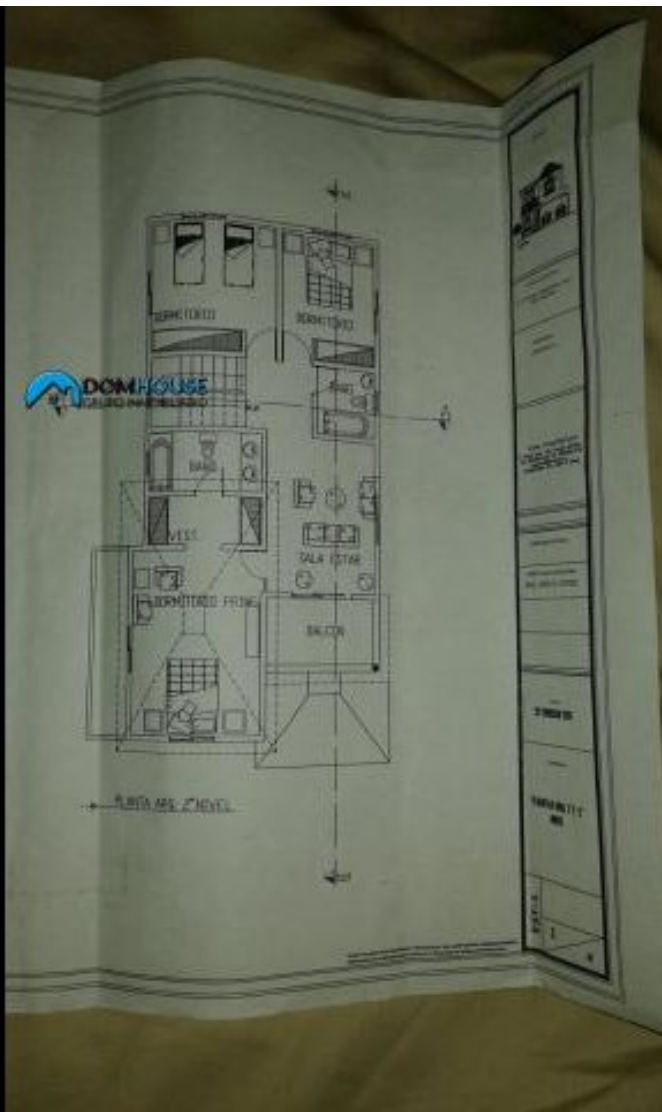

## GRUPO INMOBILIARIO

**Asesores Inmobiliarios**

**Casa En Prado Oriental - Aut. San Isidro**

**Precio: 4,000,000.00**

 **DOMHOUSE**  
GRUPO INMOBILIARIO

 **DOMHOUSE**  
GRUPO INMOBILIARIO

PLANTA 1º NIVEL

## Especificaciones

**Area:** 234 mts<sup>2</sup>

**Dormitorios:** 4

**Baños:** 3.5

**Garajes:** 2

**Parqueos:** 2

## Comodidades

- 1/2 baño
- Agua Potable
- Area Servicio Independiente
- Balcon
- Cisterna
- Comedor
- Cuarto de Servicio
- Porcelanato
- Porton Electrico
- Pre-instalación inversor
- Pre-instalación Tinaco
- Pre-instalacion Aire Acondicio
- Sala
- Techos En Fascias De Yeso
- Ventanas Corrediza
- Vestidores

## Descripción

Hermosa casa de dos niveles situada en Prado Oriental, Santo Domingo Este, junto a la carretera de San Isidro. Esta casa tiene múltiples accesos: desde la autopista San Isidro, Ave Ecológica y Mirador del Este. Consta de 3 dormitorios con su armario y el principal con vestidores y cuarto de servicio con su baño, 2 baños más el de visitas, Preinstalación de Inversor, Tanque de agua reservado, Galería, Terraza, Salón, Cocina, Área de Lavandería, Sala, Balcón, Techo Terminado en Yeso, Cornisas en azulejo, Área de recreo en el nivel 3, Amplio estacionamiento para 2 vehículos y portón eléctrico.